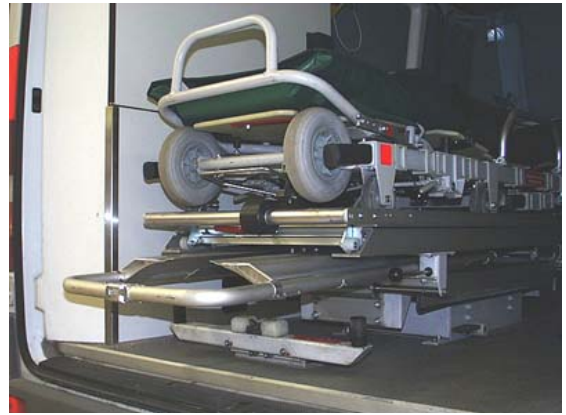

Pensi

in different vehicles

Helsinki/Hämeenlinna 2004

MB Sprinter

Pensi Rescue Oy
Ahertajankatu 5
38200 Vammala
FINLAND

tel. +358 3 512 5610
fax +358 3 512 5633
email: seija.murawski@pensi.fi
www.pensi.fi

Pensi
R E S C U E