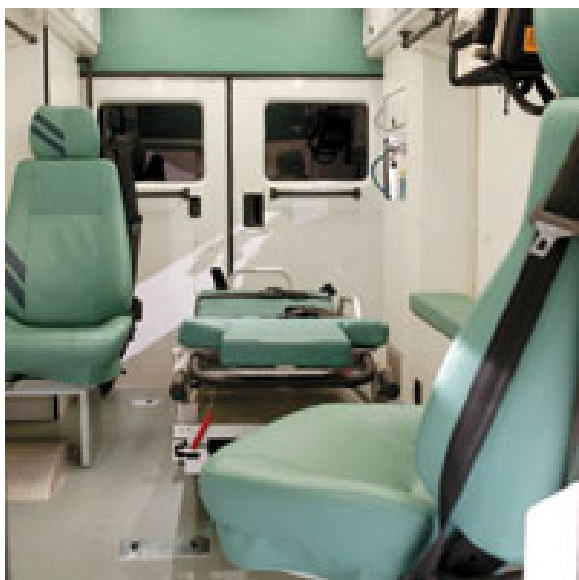

Pensi

in different vehicles

RIGA

MB 312 D Sprinter

Pensi Rescue Oy
Ahertajankatu 5
38200 Vammala
FINLAND

tel. +358 3 512 5610
fax +358 3 512 5633
email: seija.murawski@pensi.fi
www.pensi.fi

Pensi
R E S C U E